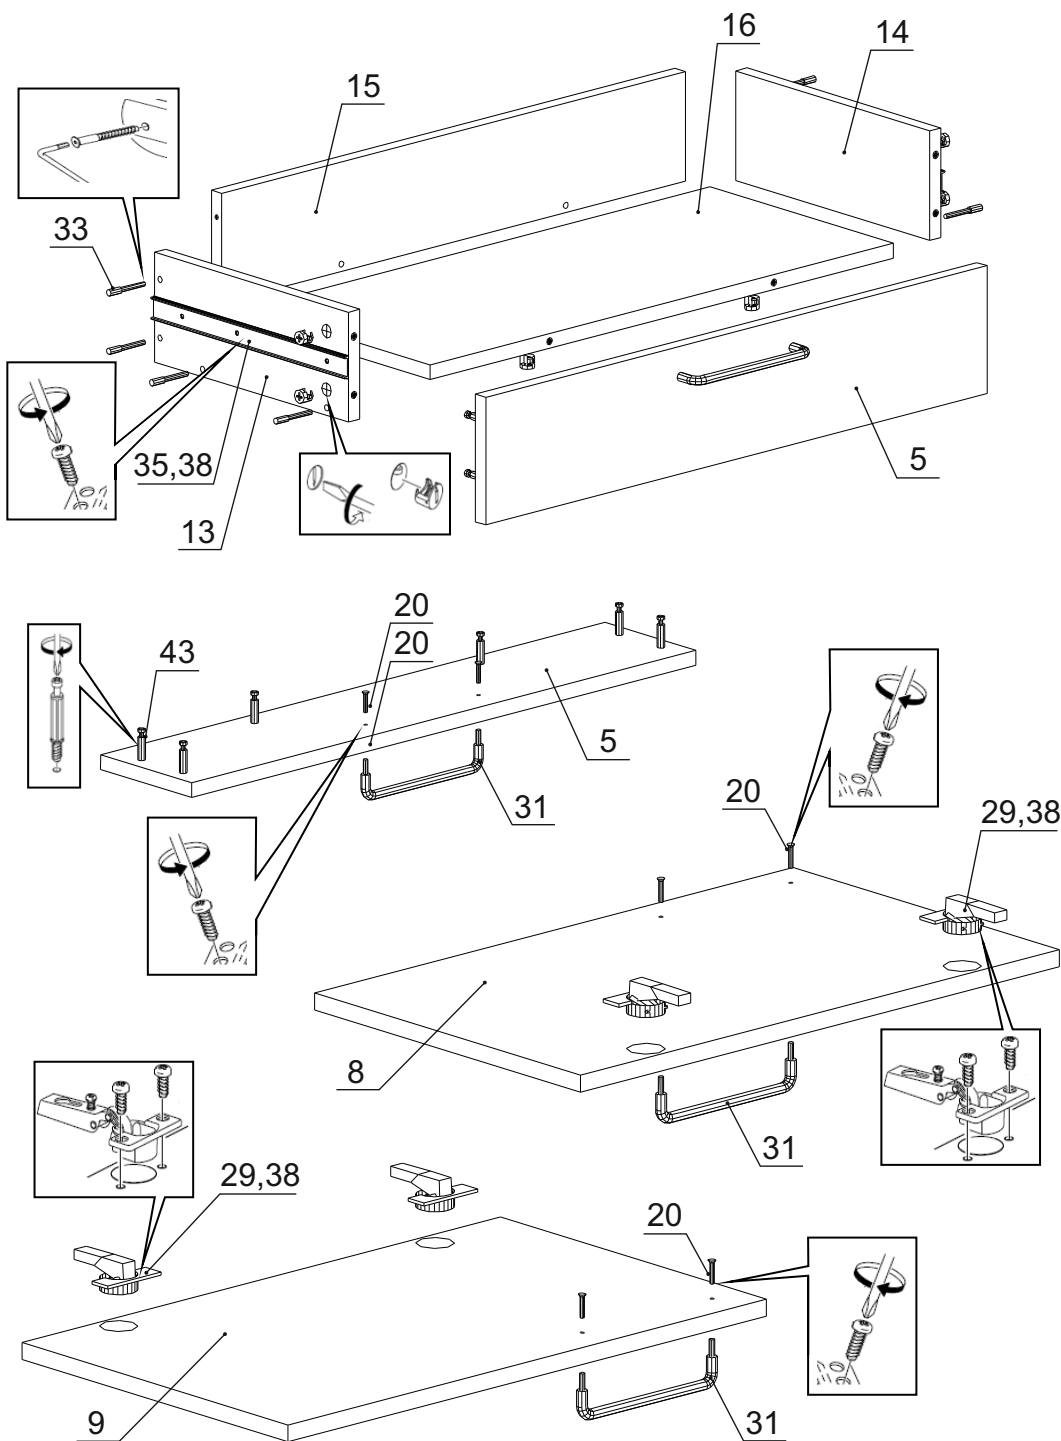

Фурнитура на тумбу № 106

№	Наименование	Кол.
20	Винт 4x20	6
21	Заглушка для стяжки белая	2
22	Заглушка для стяжки серая	18
23	Заглушка для эксцентриковой стяжки белая	6
24	Заглушка для эксцентриковой стяжки серая	16
25	Инструкция	1
26	Клей ПВА	1
27	Ключ шестигранный	1
28	Опора Н 019 020 Валмакс	5
29	Петля для двери с планкой Samet	4
30	Полкодержатель металлический	6
31	Ручка скоба 767 160	3
32	Скрепка «Крабик»	3
33	Стяжка 7x50	20
34	Уголок мебельный крепления задней стенки с саморезом	12
35	Шариковые направляющие DB4501Zn-300 BOYARD	1
36	Шканти 8x30	10
37	Шуруп 3x20	3
38	Шуруп 4x16	46
39	Эксцентрик Rastex 15 с дюбелем DU 232	22
40	Амортизатор 66528-21, планка 63309-42	2
41	Заглушка для тех. отверстия D=8 серая	5