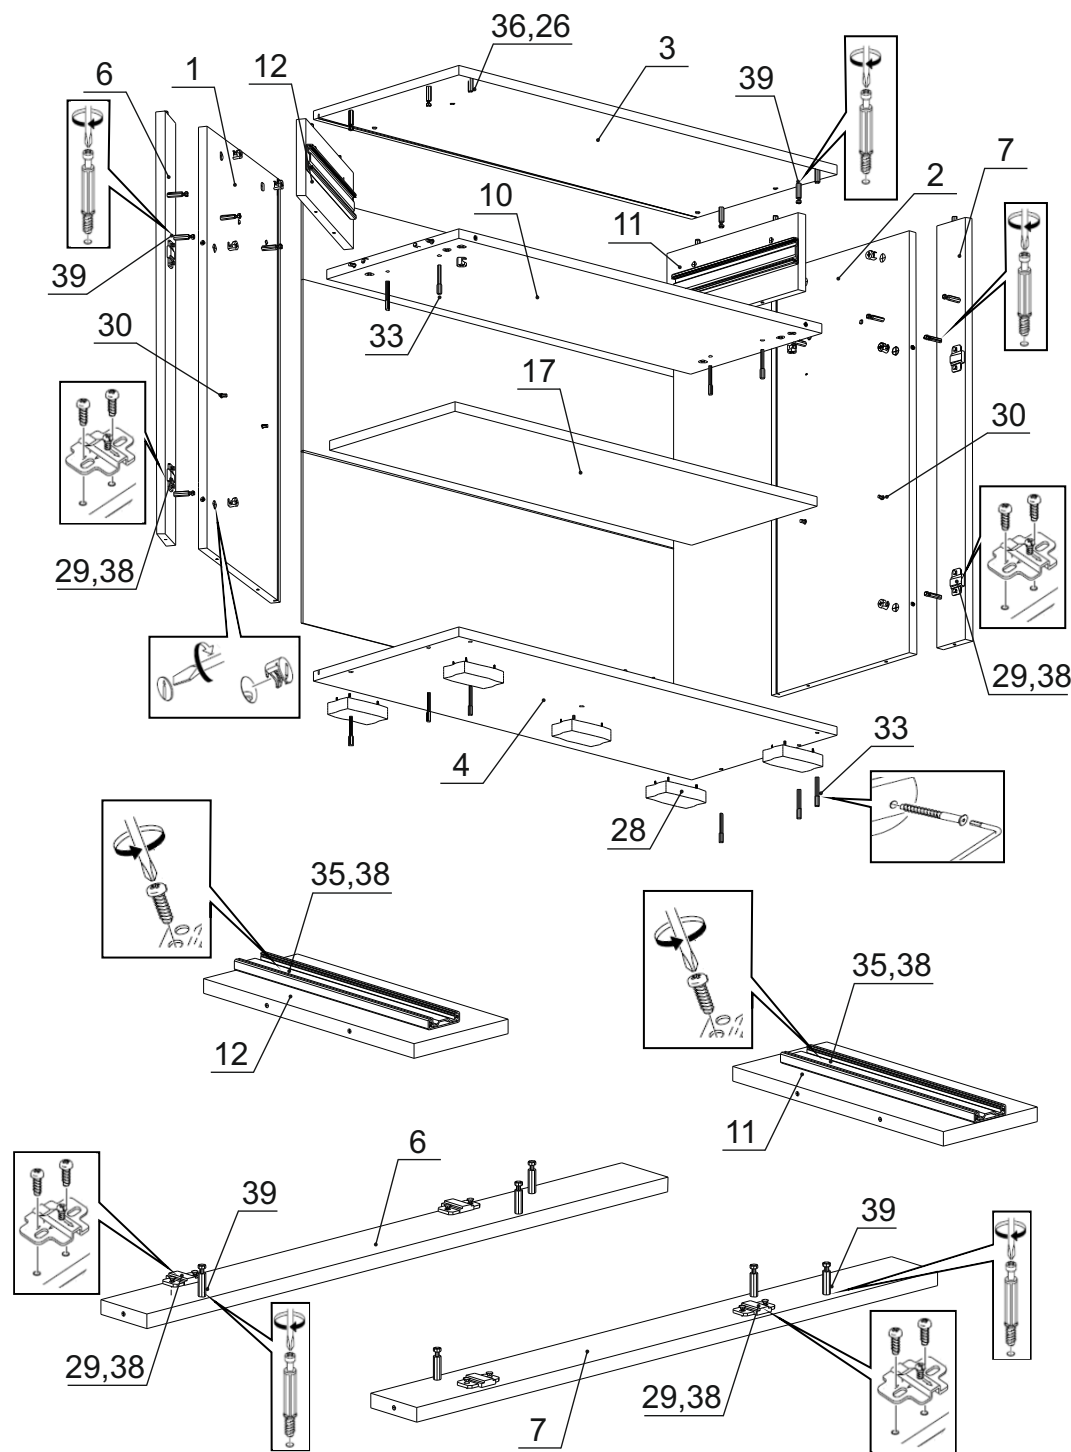

Инструкция по сборке тумбы «Латте»