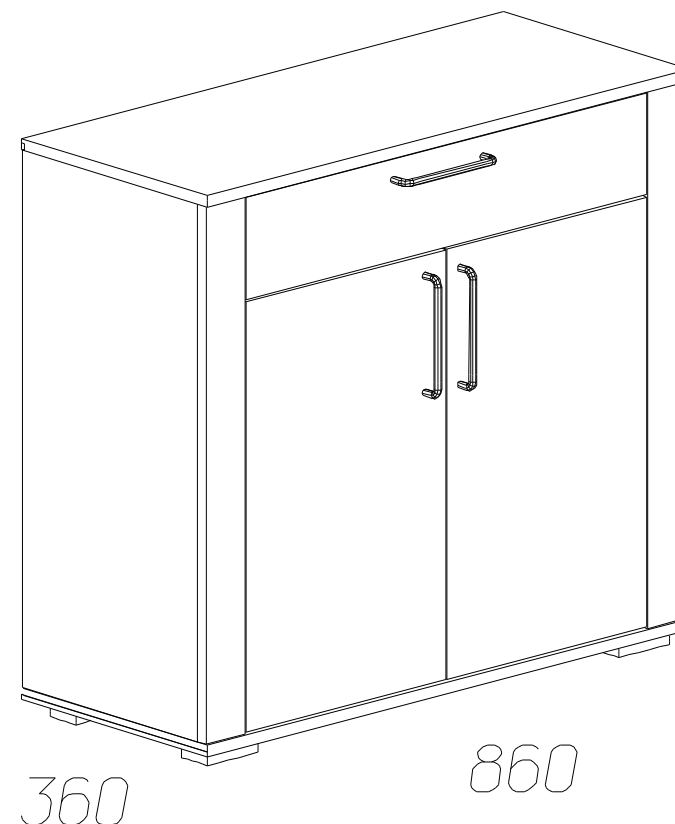

6. После сборки изделие установить на ровной горизонтальной поверхности, во избежание перекоса и падения изделия, при необходимости, использовать дополнительное крепление к поверхностям помещения.

Гарантийные обязательства

Предприятие-изготовитель гарантирует соответствие изделия требованиям ГОСТ 16371-2014 при соблюдении условий транспортировки, сборки, эксплуатации и хранения.

Гарантийный срок эксплуатации - 24 месяца. Срок исчисляется со дня продажи мебели.

Претензии по комплектности и качеству должны направляться покупателем в магазин, где была приобретена мебель.

Гарантия не распространяется на мебель, имеющую механические повреждения, возникающие при транспортировке, в процессе неправильной сборки и эксплуатации и дефекты, возникающие при неправильном уходе.

Сборка изделия должна производиться квалифицированными специалистами.

Предприятие оставляет за собой право вносить изменения в конструкцию набора. Срок службы изделия - 10 лет.

Фирма-производитель оставляет за собой право на изменения изделия в целях его усовершенствования, которые не ухудшают потребительские качества товара

Паспорт изделия

Набор мебели для гостиной 1.09.106.143

«Латте»

Тумба № 106

90355.02.000

Производитель: ООО «Яна», Россия, 346410, Ростовская обл, г. Новочеркасск, ул. Маяковского, дом 67, офис 4, www.yanamebel.ru