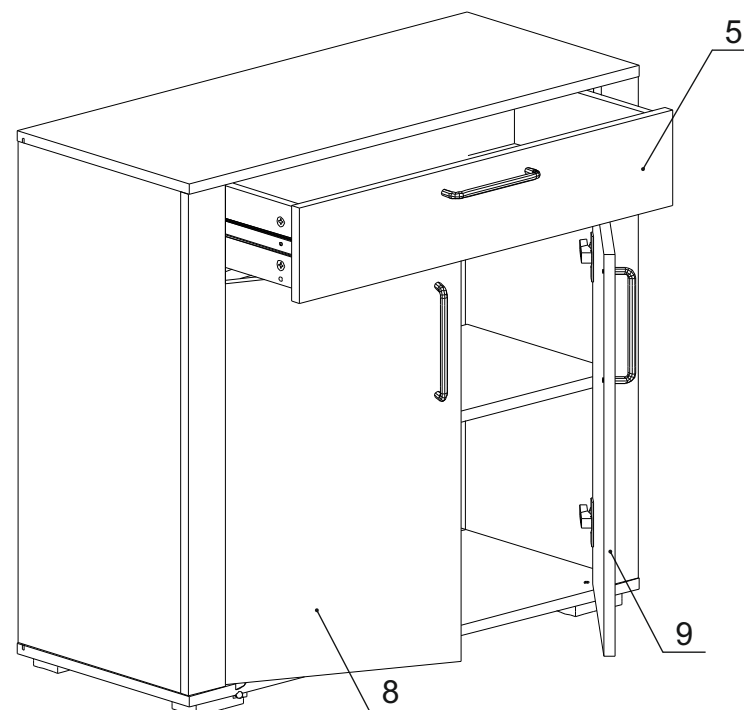

### **Детали на тумбу № 106**

Спецификация деталей № 106				
№	Наименование	Размер	Кол.	Пакет
1	Боковина левая	737x340	1	1
2	Боковина правая	737x340	1	1
3	Крышка	861x358	1	1
4	Дно	861x358	1	1
5	Фасад ящика	715x140	1	1
6	Накладка левая	737x71	1	1
7	Накладка правая	737x71	1	1
8	Фасад левый	590x356	1	1
9	Фасад правый	590x356	1	1
10	Горизонт	827x326	1	1
11	Распорка правая	326x134	1	1
12	Распорка левая	326x134	1	1
13	Стенка ящика левая	300x120	1	1
14	Стенка ящика правая	300x120	1	1
15	Стенка ящика задняя	661x120	1	1
16	Дно ящика	661x284	1	1
17	Полка	824x310	1	1
18	Задняя стенка склейка	839x301	2	1
19	Задняя стенка	839x148	1	1