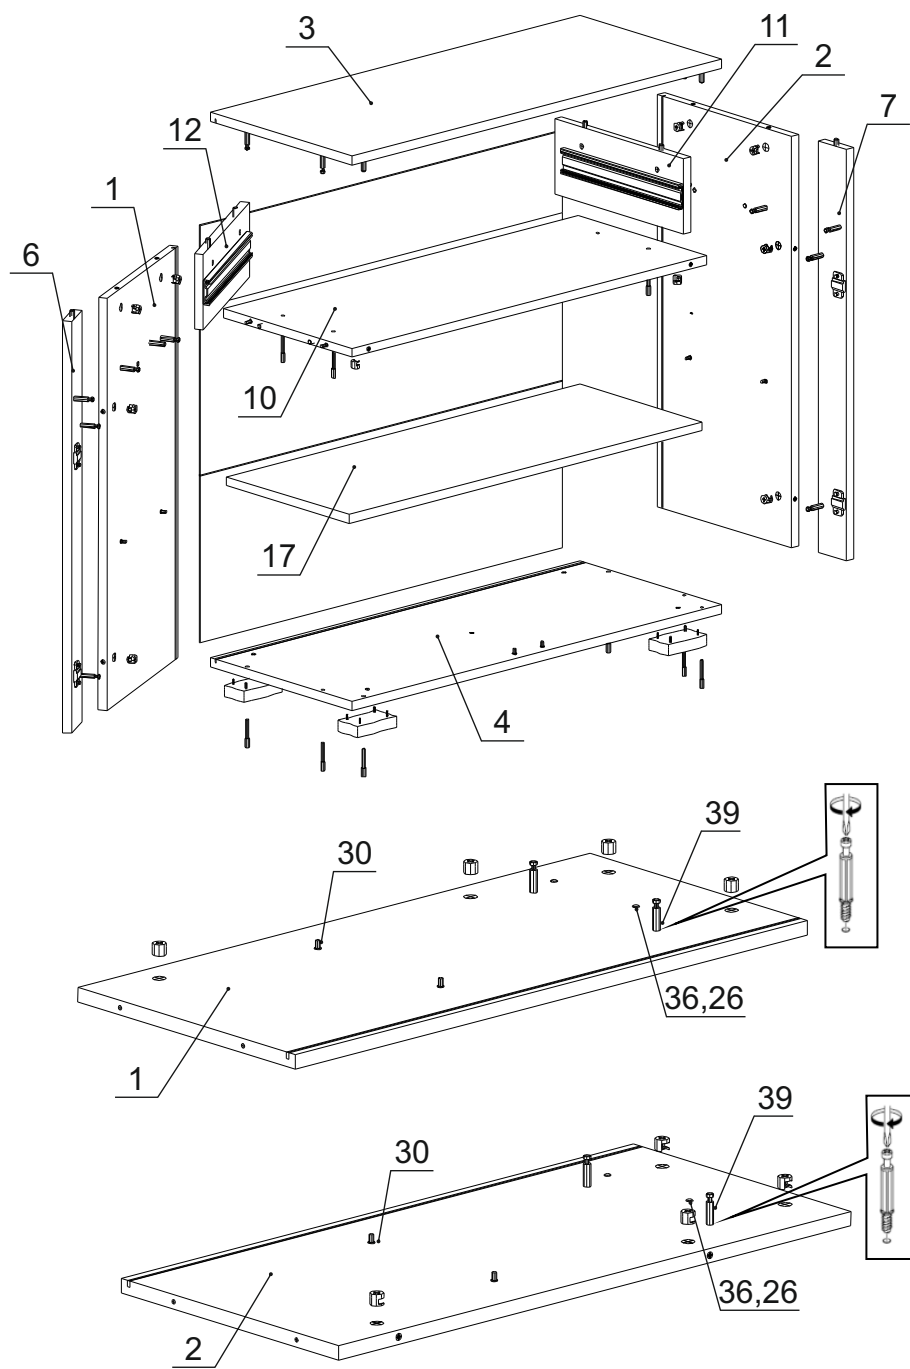

Инструкция по сборке тумбы «Латте»