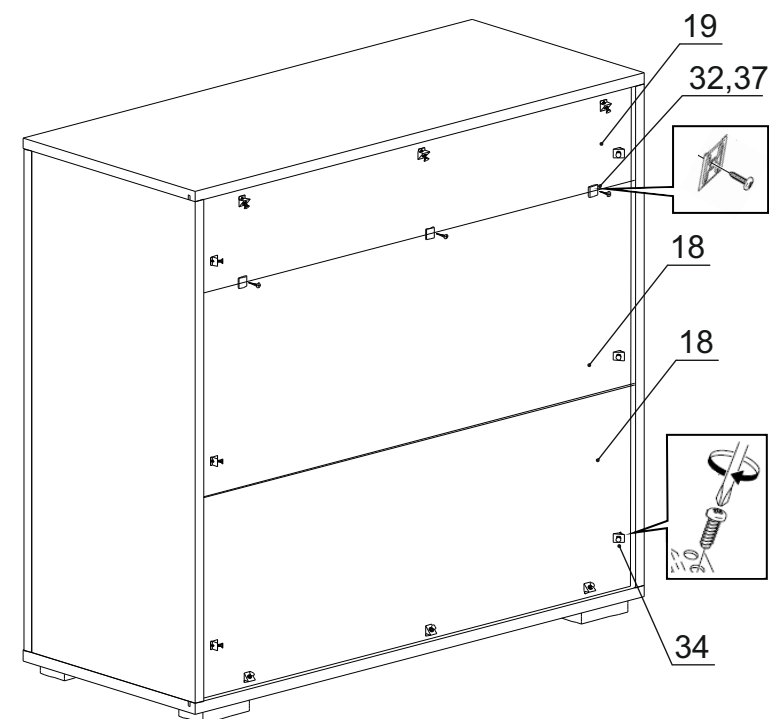

### **Детали на тумбу № 106**

Спецификация деталей № 106				
№	Наименование	Размер	Кол.	Пакет
1	Боковина левая	737x340	1	1
2	Боковина правая	737x340	1	1
3	Крышка	861x358	1	1
4	Дно	861x358	1	1
5	Фасад ящика	715x140	1	1
6	Накладка левая	737x71	1	1
7	Накладка правая	737x71	1	1
8	Фасад левый	590x356	1	1
9	Фасад правый	590x356	1	1
10	Горизонт	827x326	1	1
11	Распорка правая	326x134	1	1
12	Распорка левая	326x134	1	1
13	Стенка ящика левая	300x120	1	1
14	Стенка ящика правая	300x120	1	1
15	Стенка ящика задняя	661x120	1	1
16	Дно ящика	661x284	1	1
17	Полка	824x310	1	1
18	Задняя стенка склейка	839x301	2	1
19	Задняя стенка	839x148	1	1